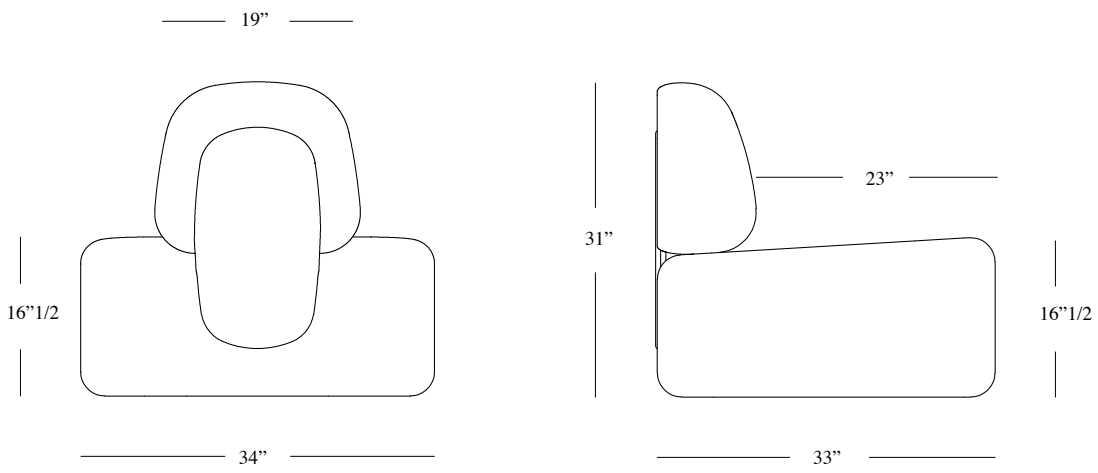

Dimensions

Cod. CLIP