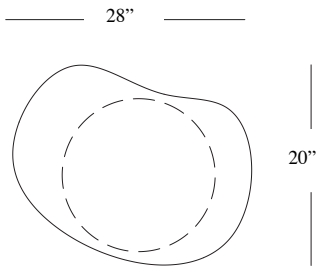

### Mirror

Extra Clear Mirror

71x52x30 cm    28"x 20"x 12"H  
84x55x30 cm    33"x 22"x 12"H  
130x80x30 cm    51"x 31"x 29"H

# Dimensions

---

*SMALL: Cod. LAGHIS*

*MEDIUM: Cod. LAGHIM*

*LARGE: Cod. LAGHIL*

---

Lacquered

---