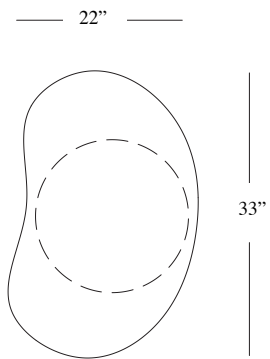

### Mirror

Extra Clear Mirror

71x52x30 cm    28"x 20"x 12"H  
84x55x30 cm    33"x 22"x 12"H  
130x80x30 cm    51"x 31"x 29"H

# Dimensions

---

*SMALL: Cod. LAGHIS*

*MEDIUM: Cod. LAGHIM*

*LARGE: Cod. LAGHIL*

---

Lacquered

---