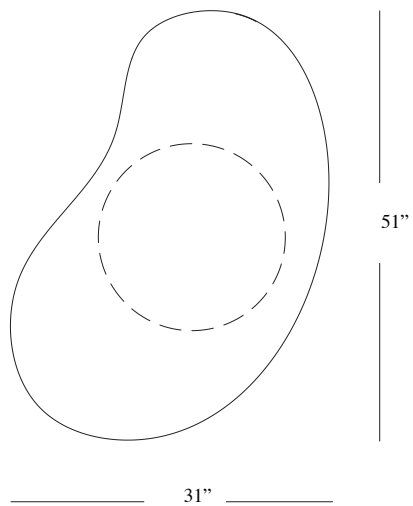

### Mirror

Extra Clear Mirror

71x52x30 cm    28"x 20"x 12"H  
84x55x30 cm    33"x 22"x 12"H  
130x80x30 cm    51"x 31"x 29"H

# Dimensions

---

*SMALL: Cod. LAGHIS*

*MEDIUM: Cod. LAGHIM*

*LARGE: Cod. LAGHIL*

---

Lacquered

---