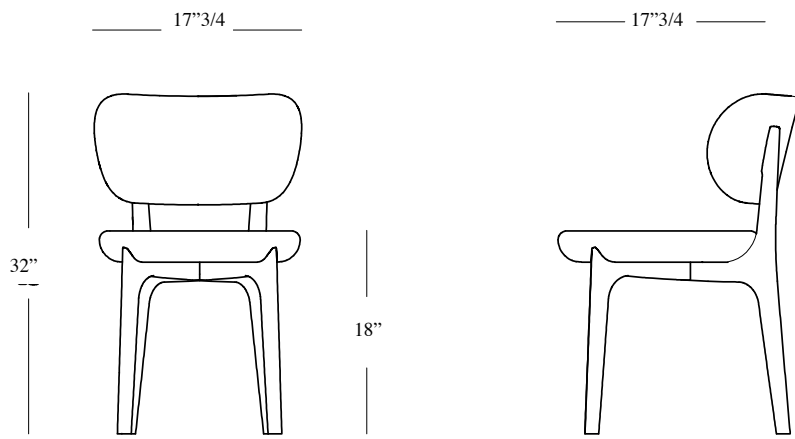

Dimensions

Cod. RICH-D